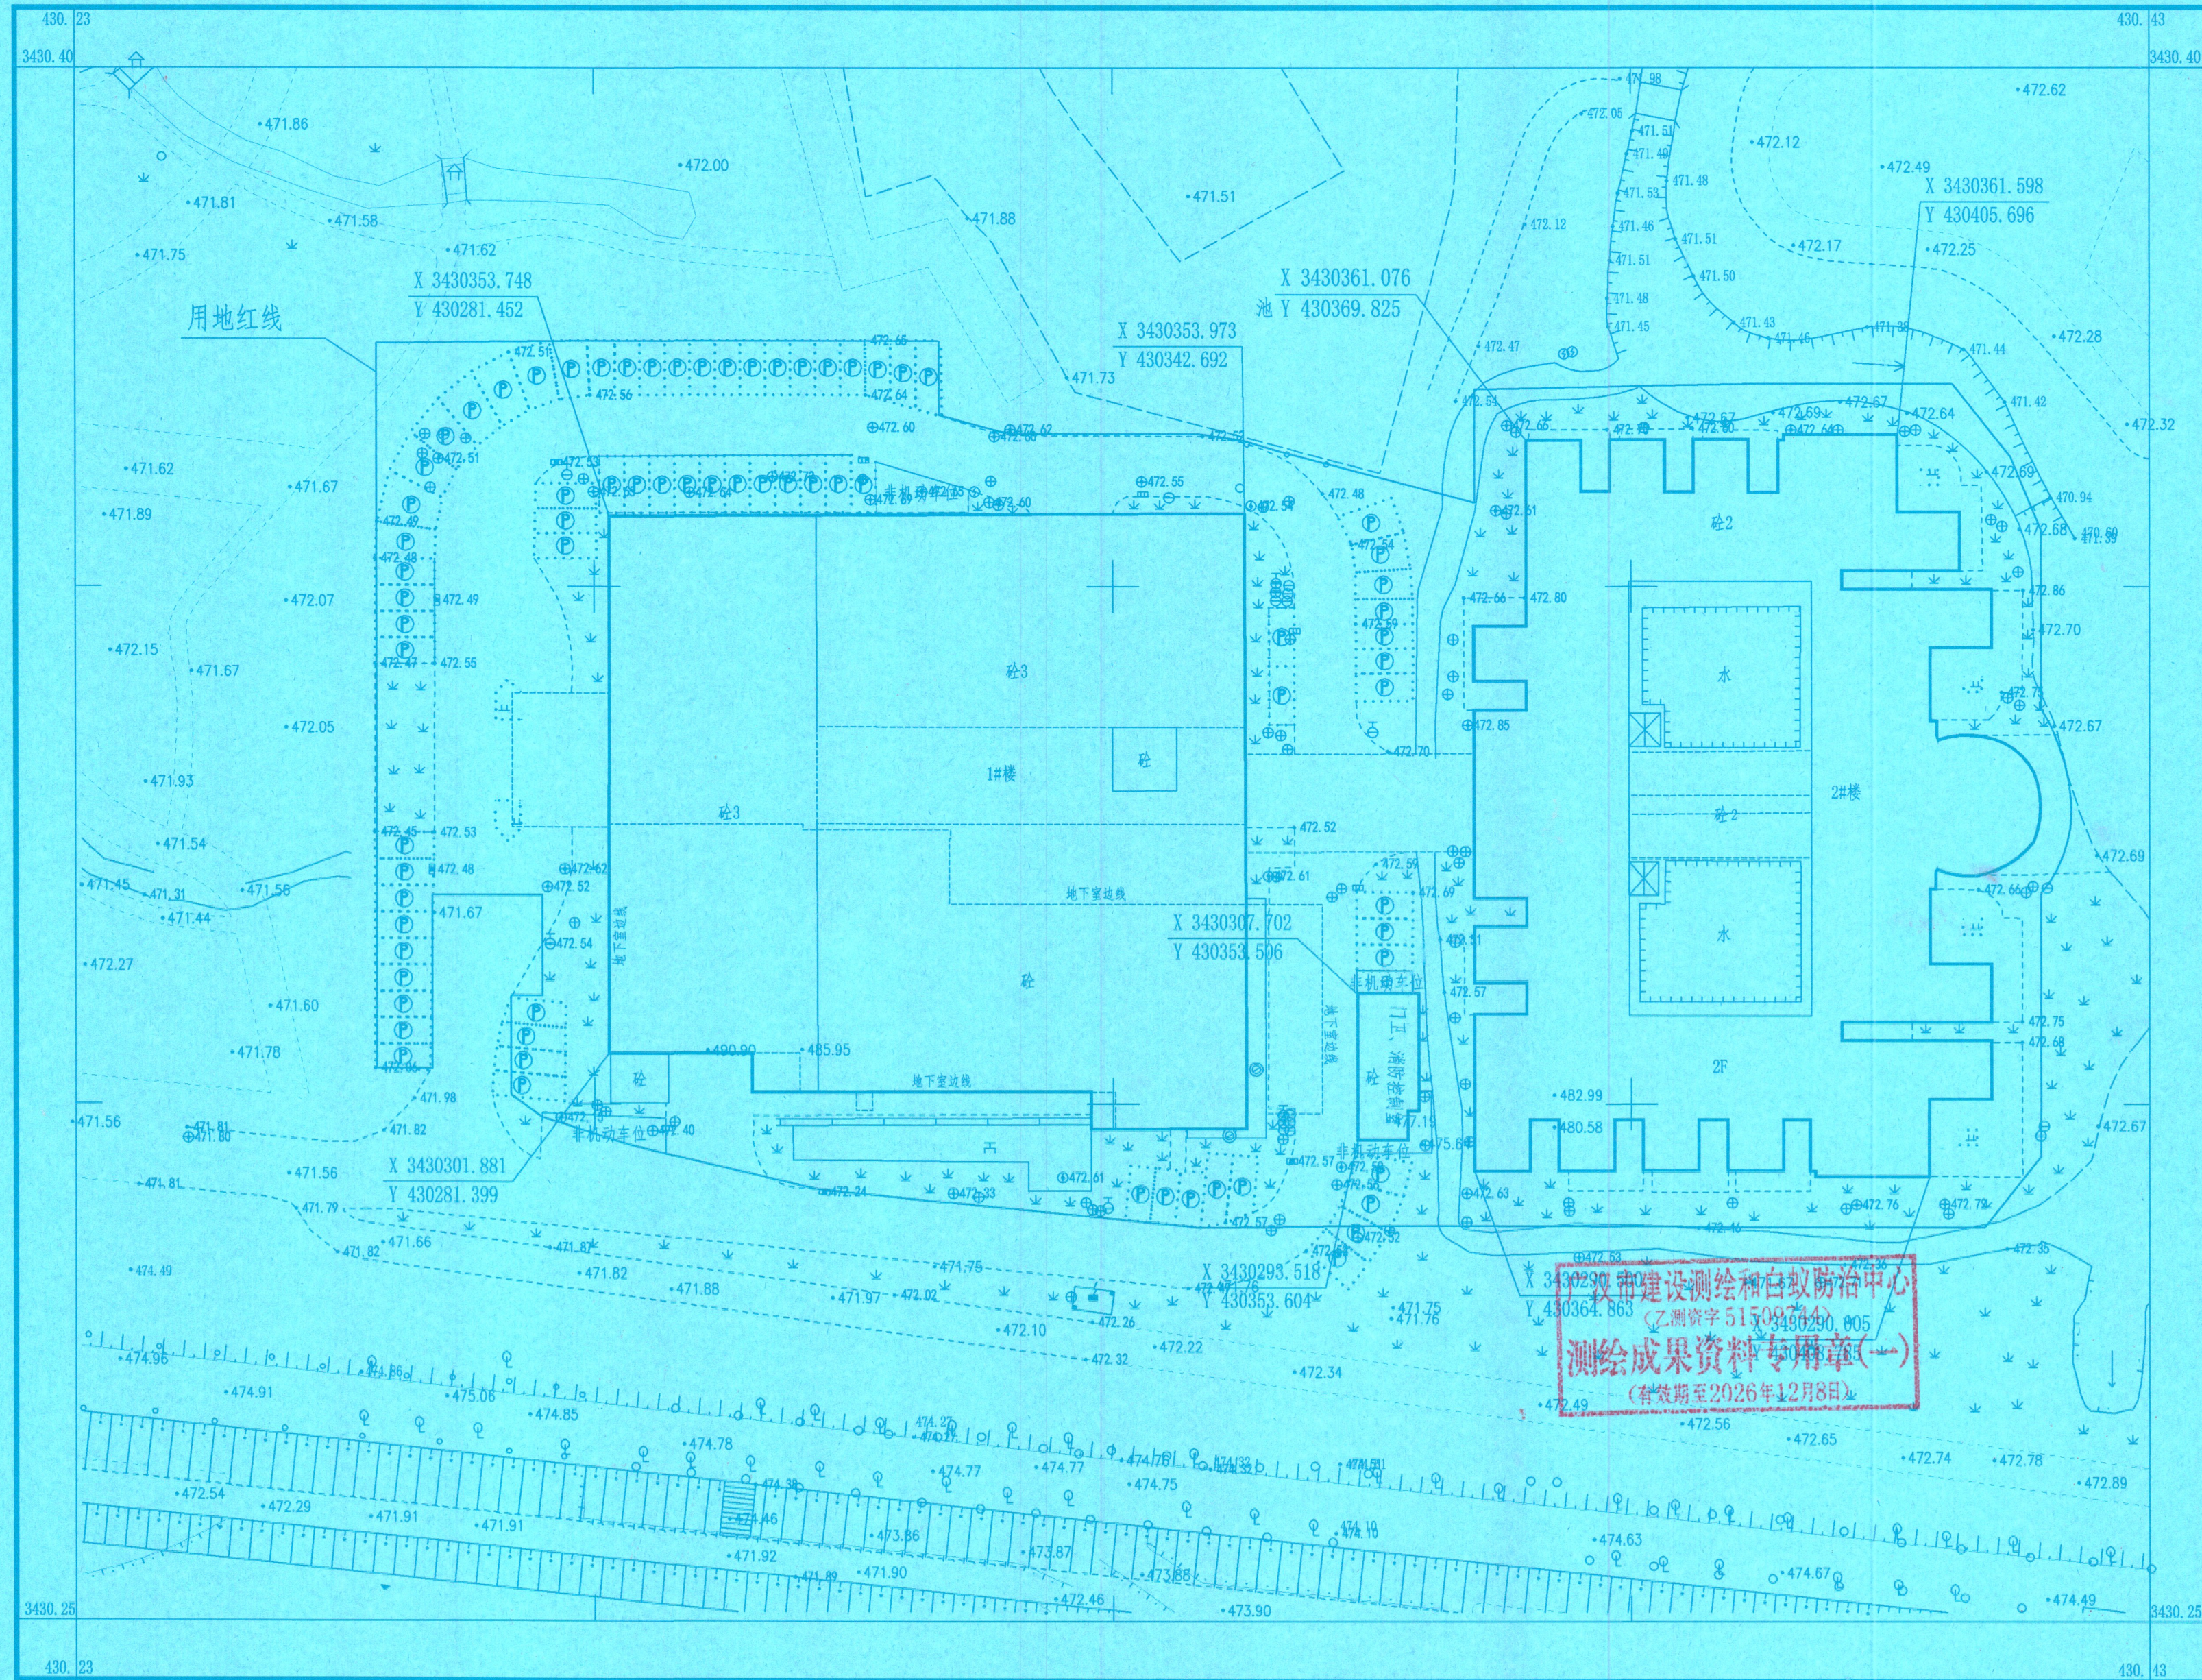

广汉市城乡建设发展有限公司金雁湖景区游客接待中心及附属酒店工程（1#楼、2#楼、门卫、消防控制室）竣工平面图

广汉市建设测绘和白蚁防治中心

2000国家坐标系
1985高程系
2017年版图式样
2024年3月数字化测图

附注：测量员：黄炎、李自攀
绘图员：黄炎
检查员：张伟